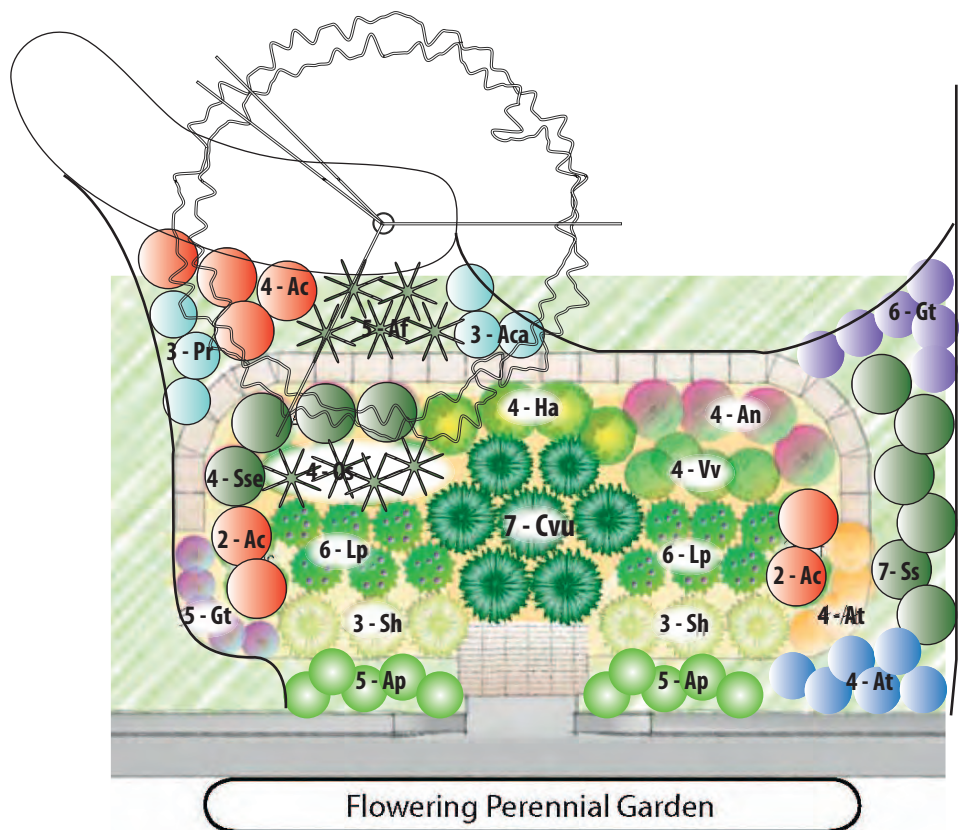

GRADING PLAN (SEE 'SECTION A' ON SHEET 3 FOR TYPICAL RAIN GARDEN WITH WALL)

PLANTING PLAN

PLANT LIST

SYM	QTY	COMMON NAME	SCIENTIFIC NAME
Ac	8	RED COLUMBINE	<i>Aquilegia canadensis</i>
At	4	BUTTERFLY MILKWEED	<i>Asclepias tuberosa</i>
Ha	4	SNEEZEWEED	<i>Helenium autumnale</i>
Cvu	7	FOX SEDGE	<i>Carex vulpinoidea</i>
Vv	4	CULVER'S ROOT	<i>Veronicastrum virginicum</i>
An	4	NEW ENGLAND ASTER	<i>Aster novae-angliae</i>
Lp	12	PURPLE BLAZINGSTAR	<i>Liatris pycnostachya</i>
Os	4	SENSITIVE FERN	<i>Onoclea sensibilis</i>
Ap	10	PLANTAIN PUSSYTOES	<i>Antennaria plantaginifolia</i>
Pr	6	JACOB'S LADDER	<i>Polemonium reptans</i>
Gt	11	PRAIRIE SMOKE	<i>Geum triflorum</i>
Ss	7	LITTLE BLUESTEM	<i>Schizachyrium scoparium</i>
Sh	6	PRAIRIE DROPSEED	<i>Sporobolus heterolepis</i>
Af	5	LADY FERN	<i>Athyrium filix-femina</i>
Sse	4	SPRENGEL'S SEDGE	<i>Carex sprengeii</i>